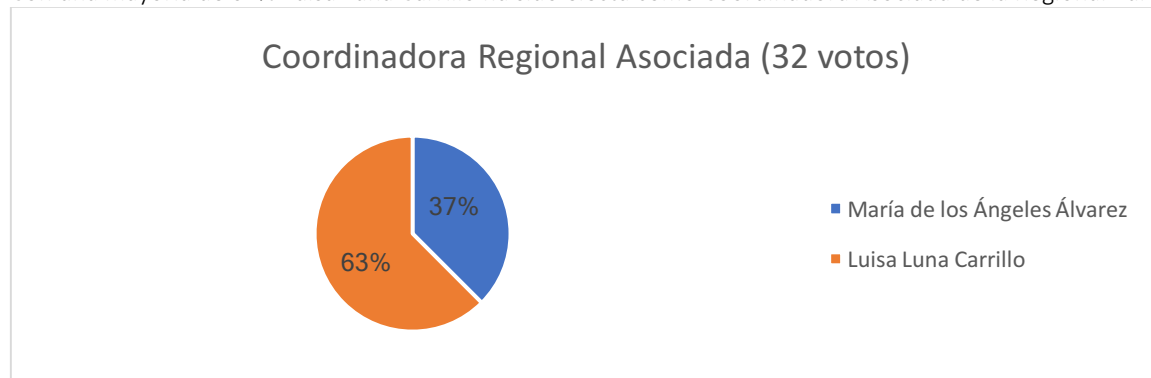

En la elección hubo una participación de 62%, es decir, votaron 32 de los 52 miembros inscritos en el padrón electoral constatándose el quorum necesario para declarar válida la elección.

El Comité Electoral de la Región Europa invita a los coordinadores electos a proseguir con el excelente trabajo que han desarrollado hasta el momento, a fin de lograr el fortalecimiento de la Red Global Mx.